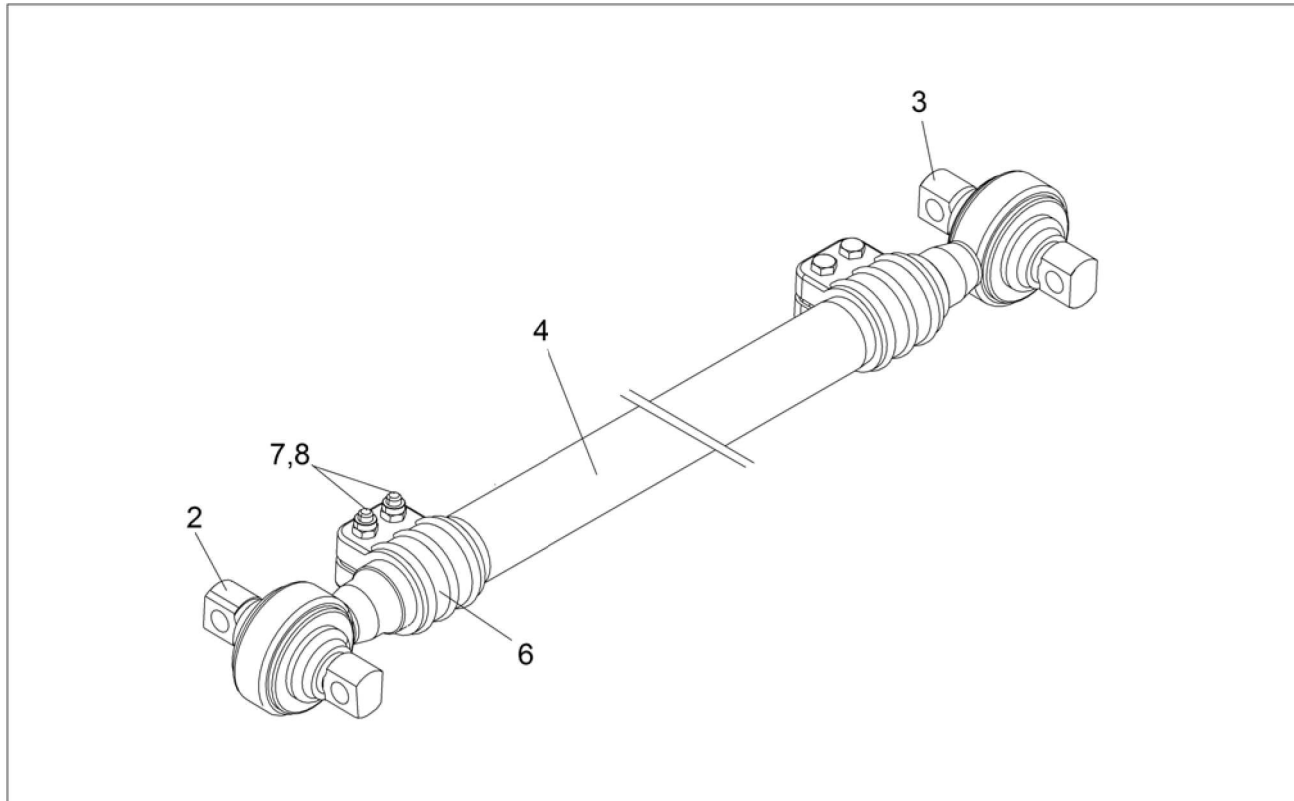

TORQUE STRUT ASSY
SCHUBSTANGE KPL
TRINGLE DE POUSSEE CPL

from No / up to No

Figure
Bild
Figure

 **TADANO**
99707043305

50